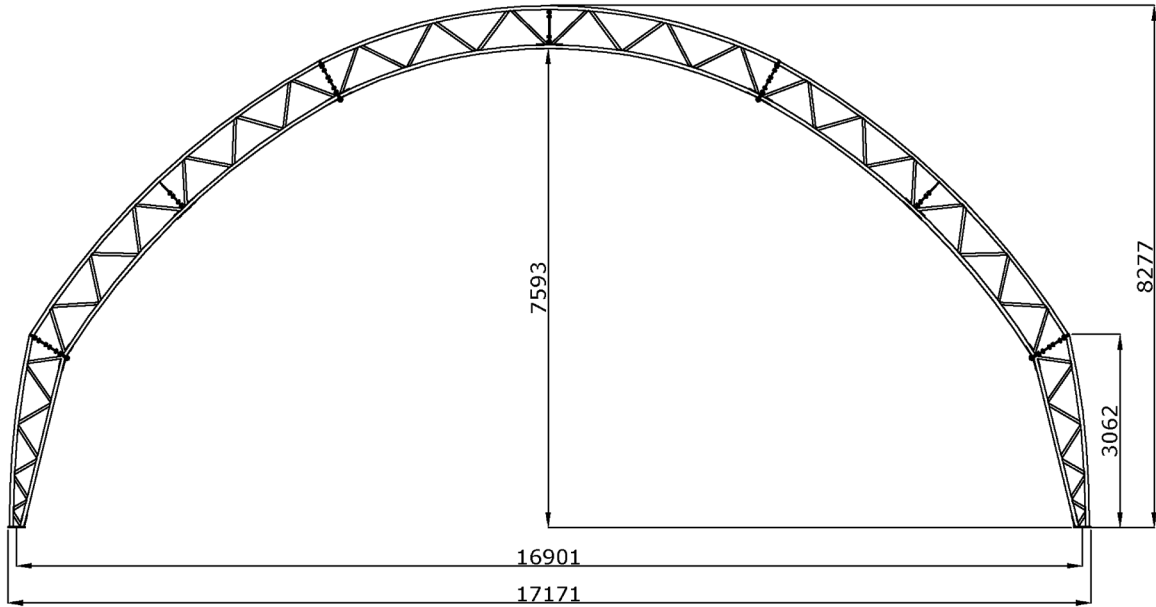

# Hallentyp: LBS 54

## Technische Daten

Serie	LBS
Achsmaß	16,90 m
Firsthöhe Außen	8,27 m
Dachbespannung	PE-Gewebemembran

Abbildung zeigt Modell mit 3m gebogenem Fuß