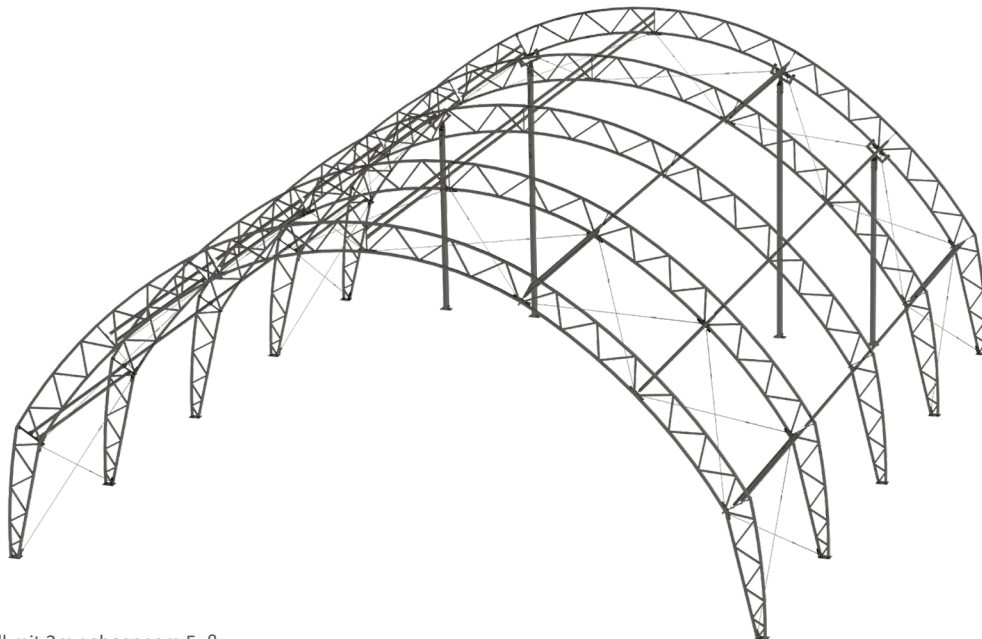

## Technische Daten

Serie	LBS
Achsmaß	16,90 m
Firsthöhe Außen	8,27 m
Dachbespannung	PE-Gewebemembran

Abbildung zeigt Modell mit 3m gebogenem Fuß