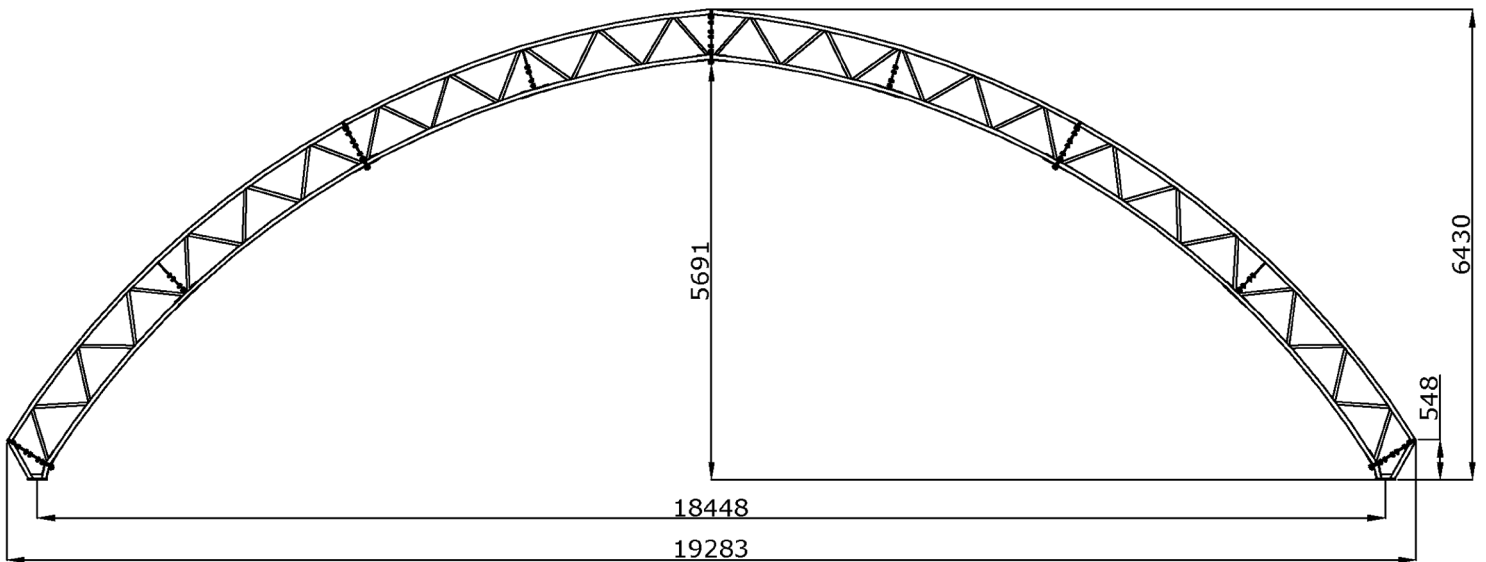

Hallentyp: LBS 63

Technische Daten

Serie	LBS
Achsmaß	18,44 m
Firsthöhe Außen	6,43 m
Dachbespannung	PE-Gewebemembran