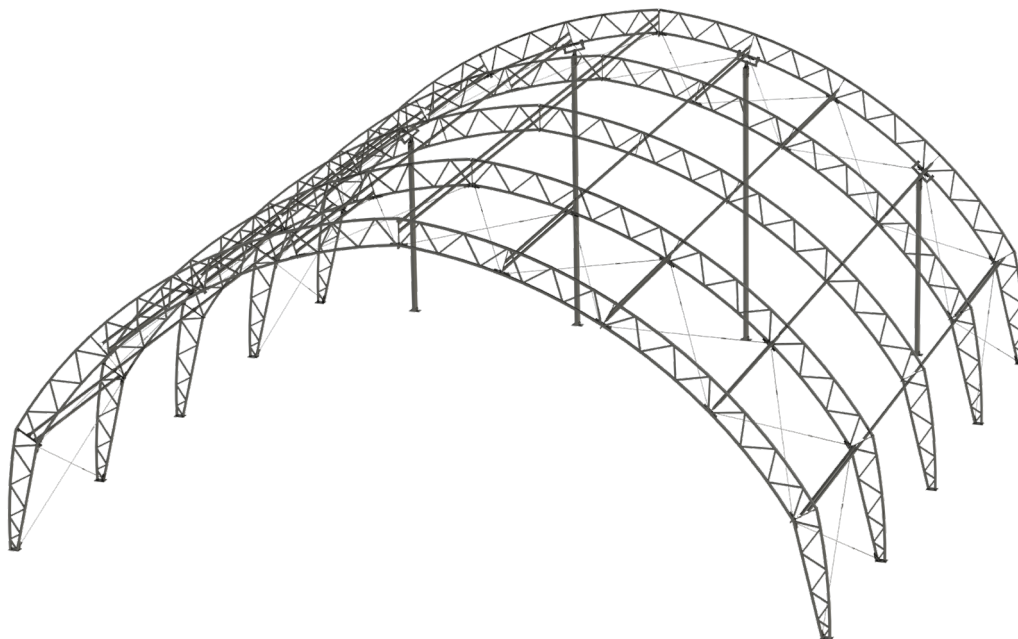

Hallentyp: LBS 65

Technische Daten

Serie	LBS
Achsmaß	19,67 m
Firsthöhe Außen	8,94 m
Dachbespannung	PE-Gewebemembran

Abbildung zeigt Modell mit 3m gebogenem Fuß