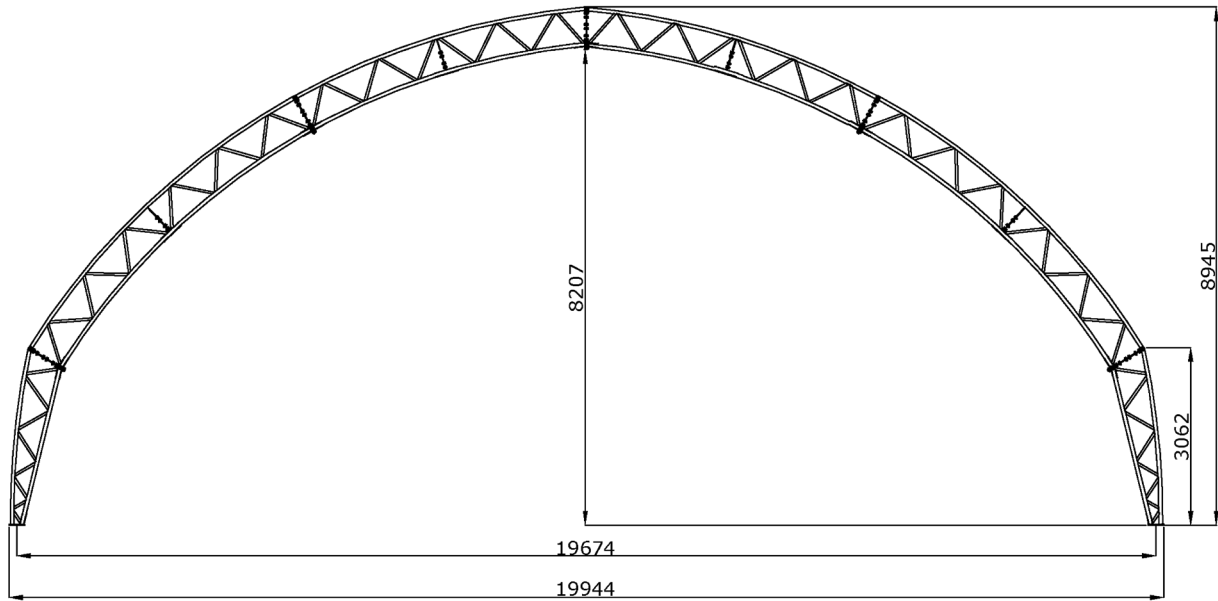

Hallentyp: LBS 65

Technische Daten

Serie	LBS
Achsmaß	19,67 m
Firsthöhe Außen	8,94 m
Dachbespannung	PE-Gewebemembran

Abbildung zeigt Modell mit 3m gebogenem Fuß