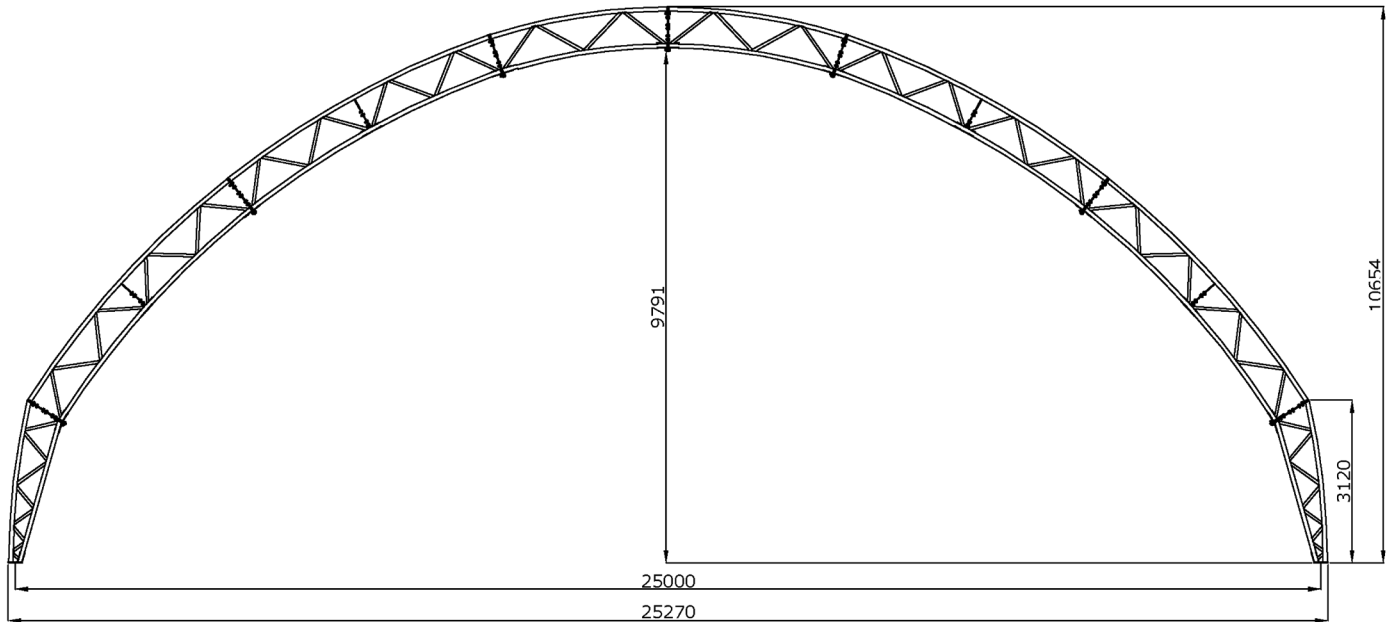

Hallentyp: LBS 82

Technische Daten

Serie	LBS
Achsmaß	25,00 m
Firsthöhe Außen	10,65 m
Dachbespannung	PE-Gewebemembran

Abbildung zeigt Modell mit 3m gebogenem Fuß