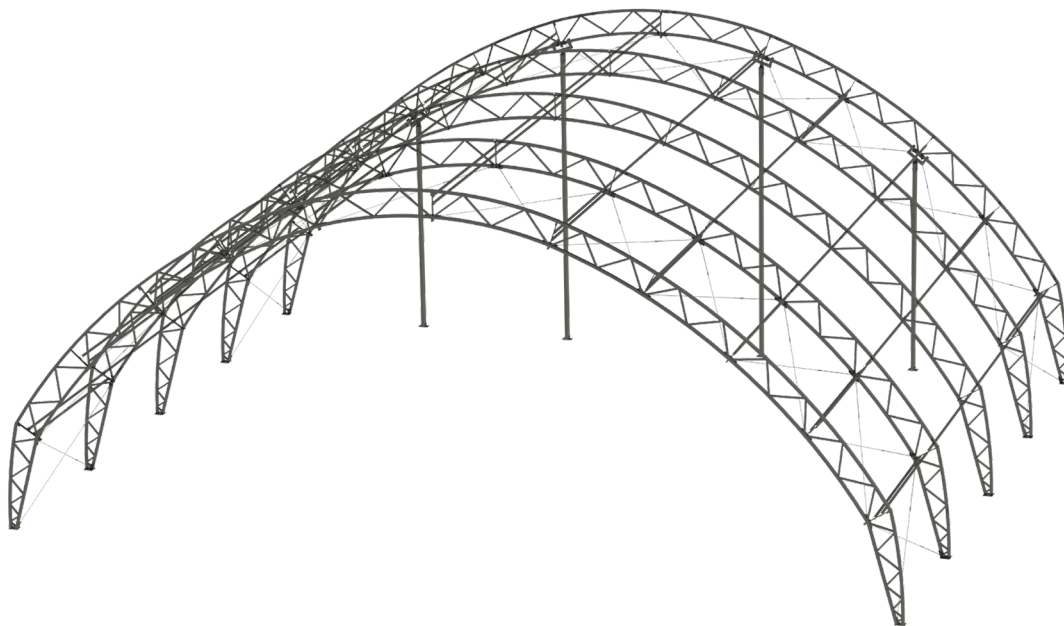

Hallentyp: LBS 82

Technische Daten

Serie	LBS
Achsmaß	25,00 m
Firsthöhe Außen	10,65 m
Dachbespannung	PE-Gewebemembran

Abbildung zeigt Modell mit 3m gebogenem Fuß