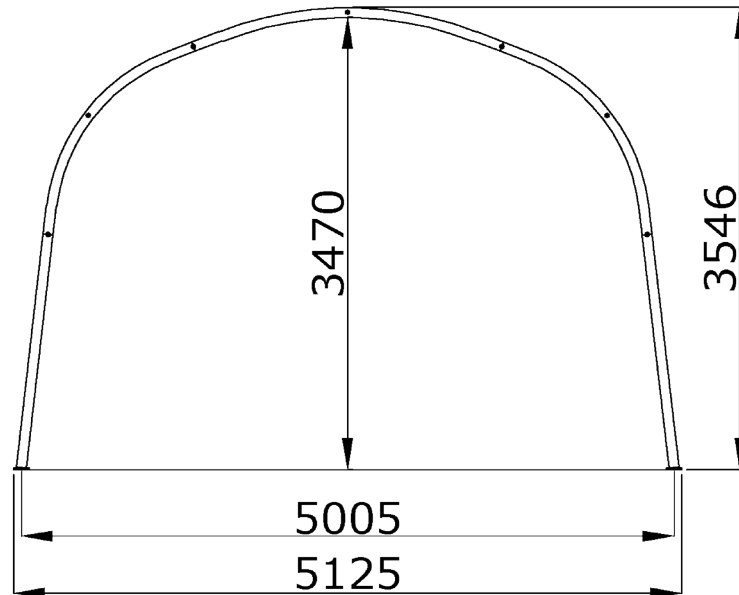

## Hallentyp: SAS 16

### Technische Daten

Serie	SAS
Achsmaß	5,00 m
Firsthöhe Außen	3,54 m
Dachbekleidung	PE-Gewebemembran
Rohr	Ø 76,1 mm