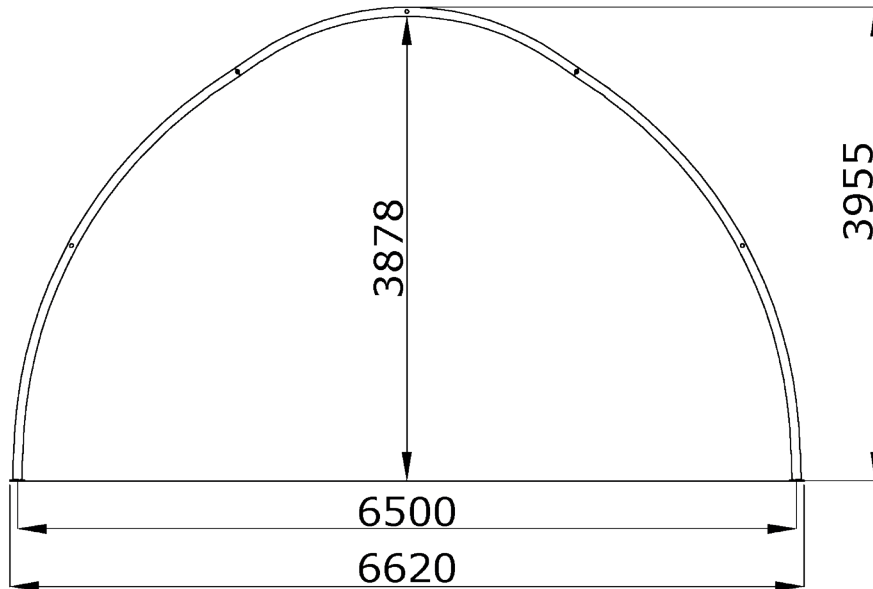

Hallentyp: SAS 21

Technische Daten

Serie	SAS
Achsmaß	6,50 m
Firsthöhe Außen	3,95 m
Dachbekleidung	PE-Gewebemembran
Rohr	Ø 76,1 mm