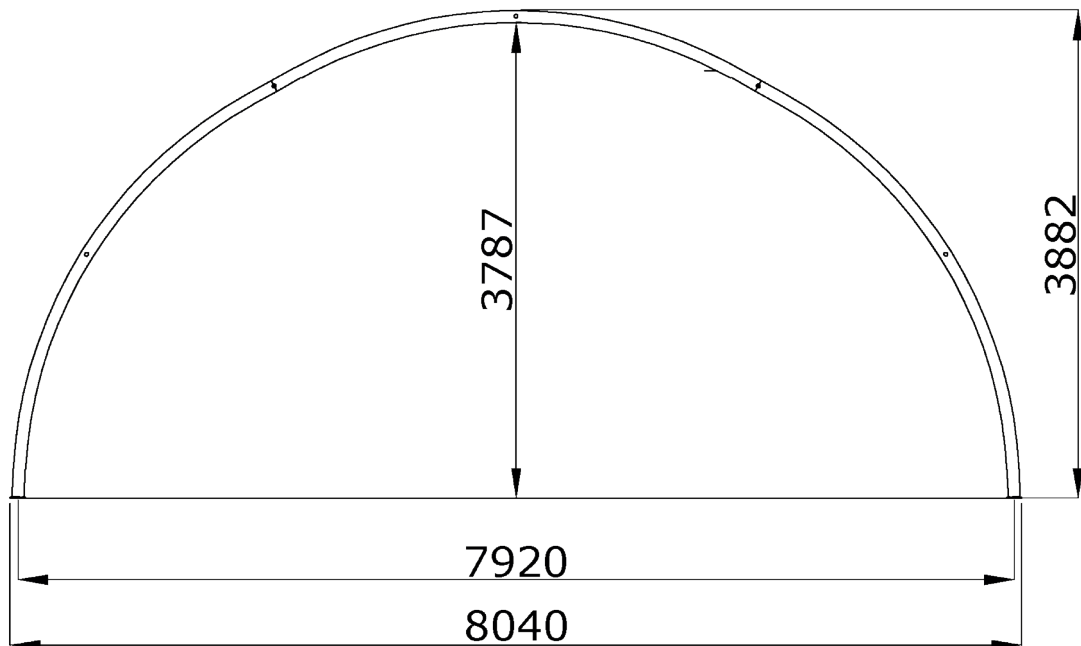

Hallentyp: SAS 26

Technische Daten

Serie	SAS
Achsmaß	7,92 m
Firsthöhe Außen	3,88 m
Dachbekleidung	PE-Gewebemembran
Rohr	Ø 95 mm