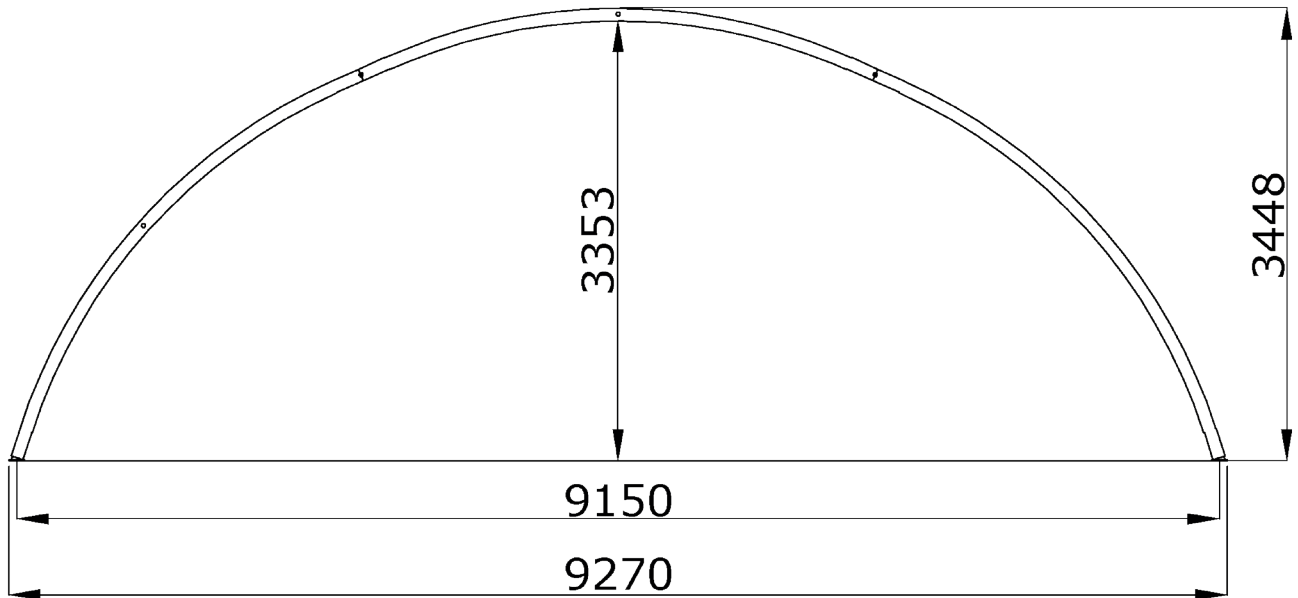

Hallentyp: SAS 30

Technische Daten

Serie	SAS
Achsmaß	9,15 m
Firsthöhe Außen	3,44 m
Dachbekleidung	PE-Gewebemembran
Rohr	Ø 95 mm