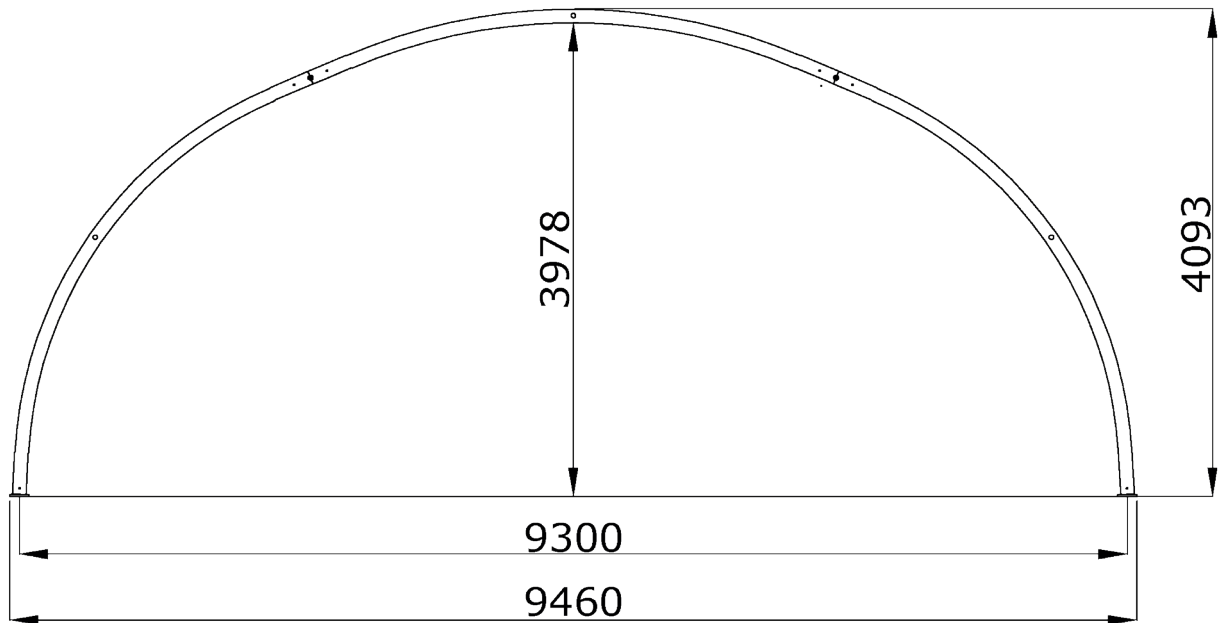

Hallentyp: SAS 31

Technische Daten

Serie	SAS
Achsmaß	9,30 m
Firsthöhe Außen	4,09 m
Dachbekleidung	PE-Gewebemembran
Rohr	Ø 114 mm