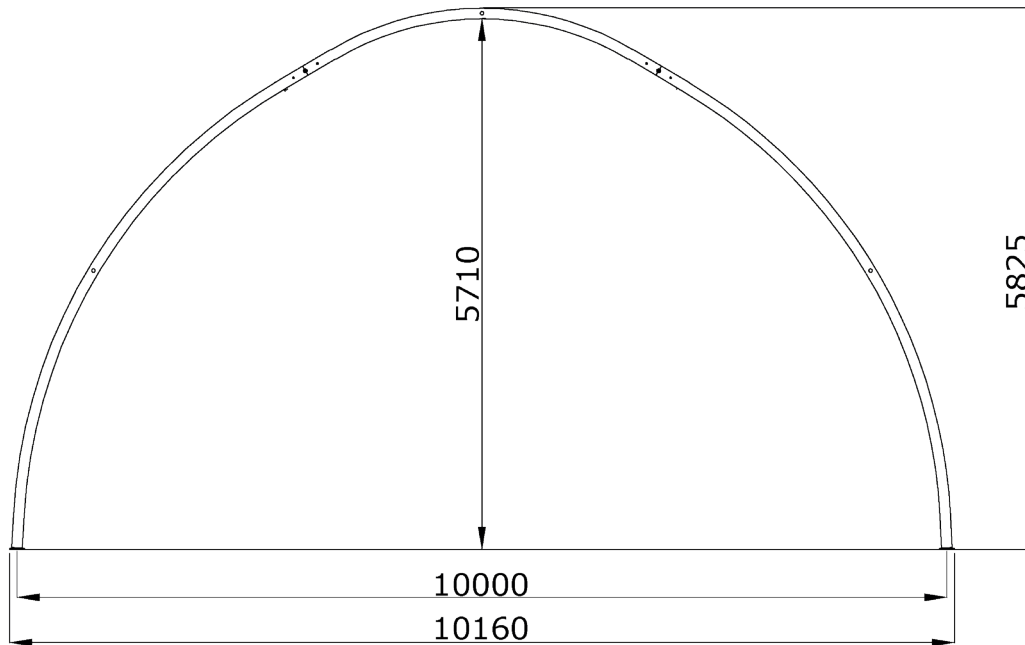

## Hallentyp: SAS 33

### Technische Daten

Serie	SAS
Achsmaß	10,00 m
Firsthöhe Außen	5,82 m
Dachbekleidung	PE-Gewebemembran
Rohr	Ø 114 mm