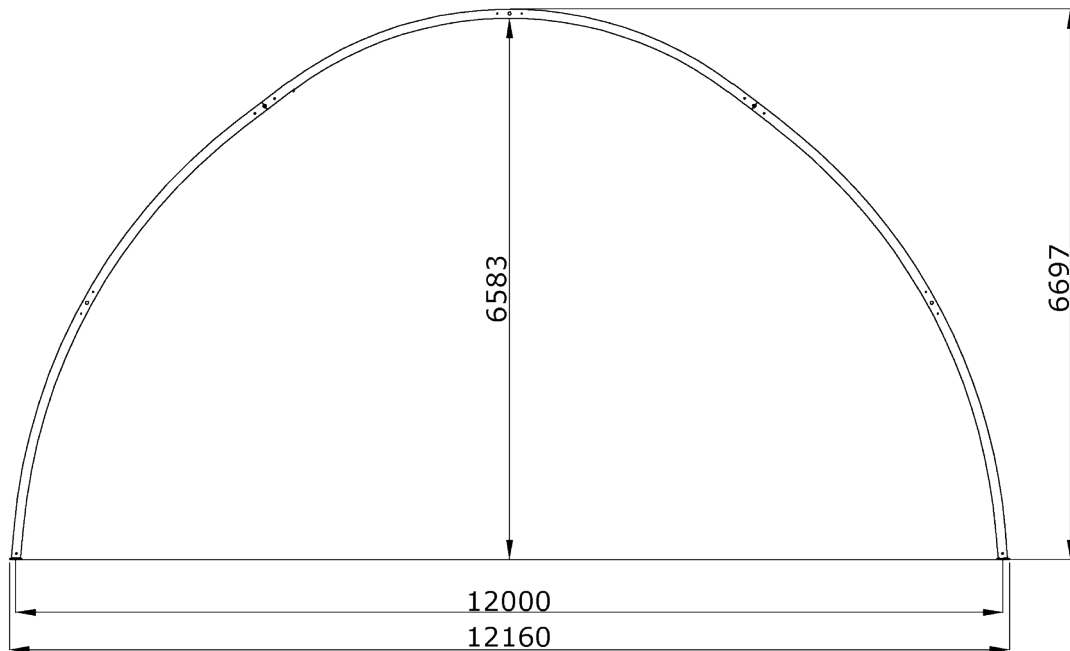

Hallentyp: SAS 40

Technische Daten

Serie	SAS
Achsmaß	12,00 m
Firsthöhe Außen	6,69 m
Dachbekleidung	PE-Gewebemembran
Rohr	Ø 114 mm