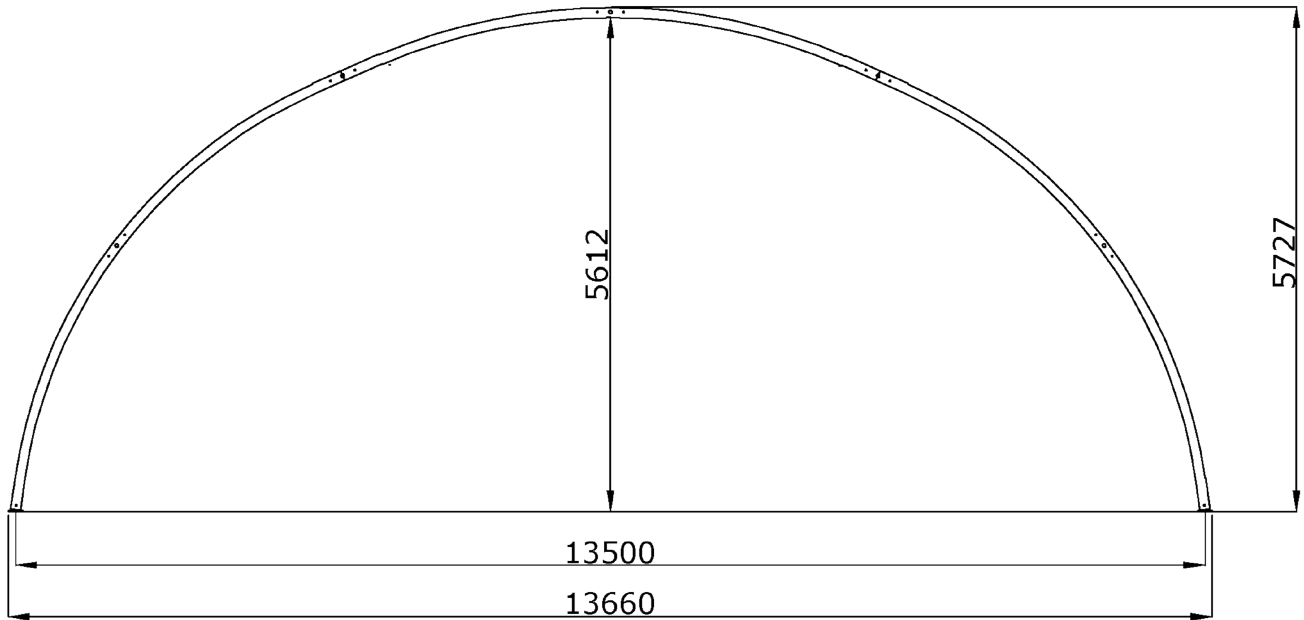

Hallentyp: SAS 44

Technische Daten

Serie	SAS
Achsmaß	13,50 m
Firsthöhe Außen	5,72 m
Dachbekleidung	PE-Gewebemembran
Rohr	Ø 114 mm