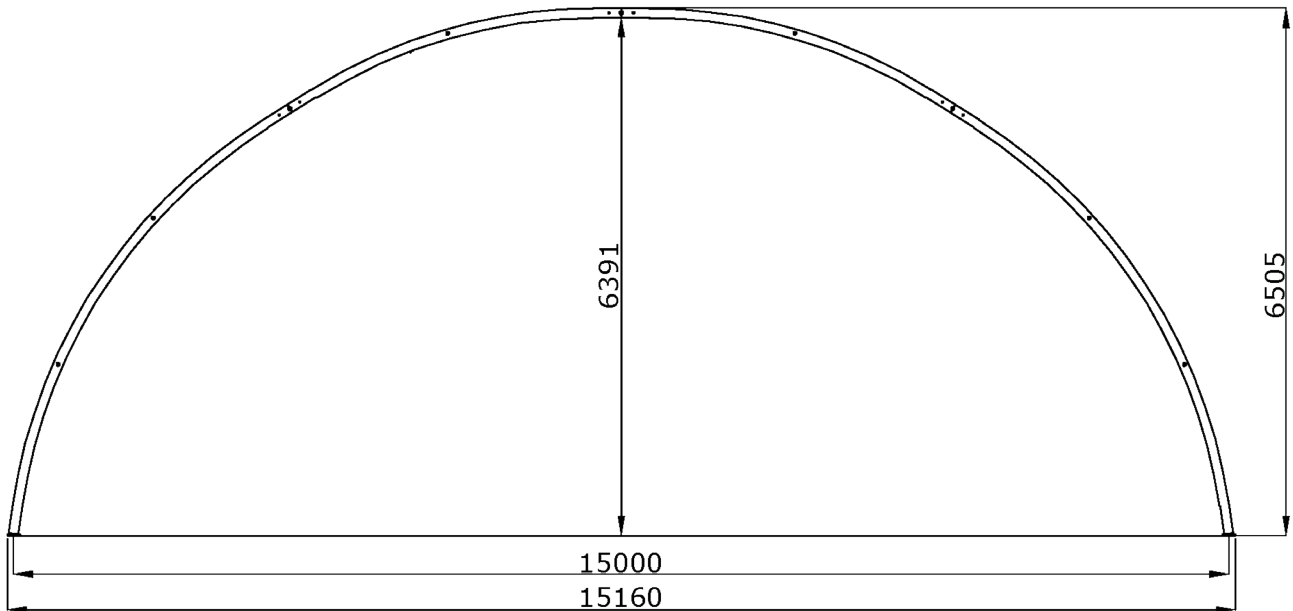

Hallentyp: SAS 50

Technische Daten

Serie	SAS
Achsmaß	15,00 m
Firsthöhe Außen	6,50 m
Dachbekleidung	PE-Gewebemembran
Rohr	Ø 114 mm